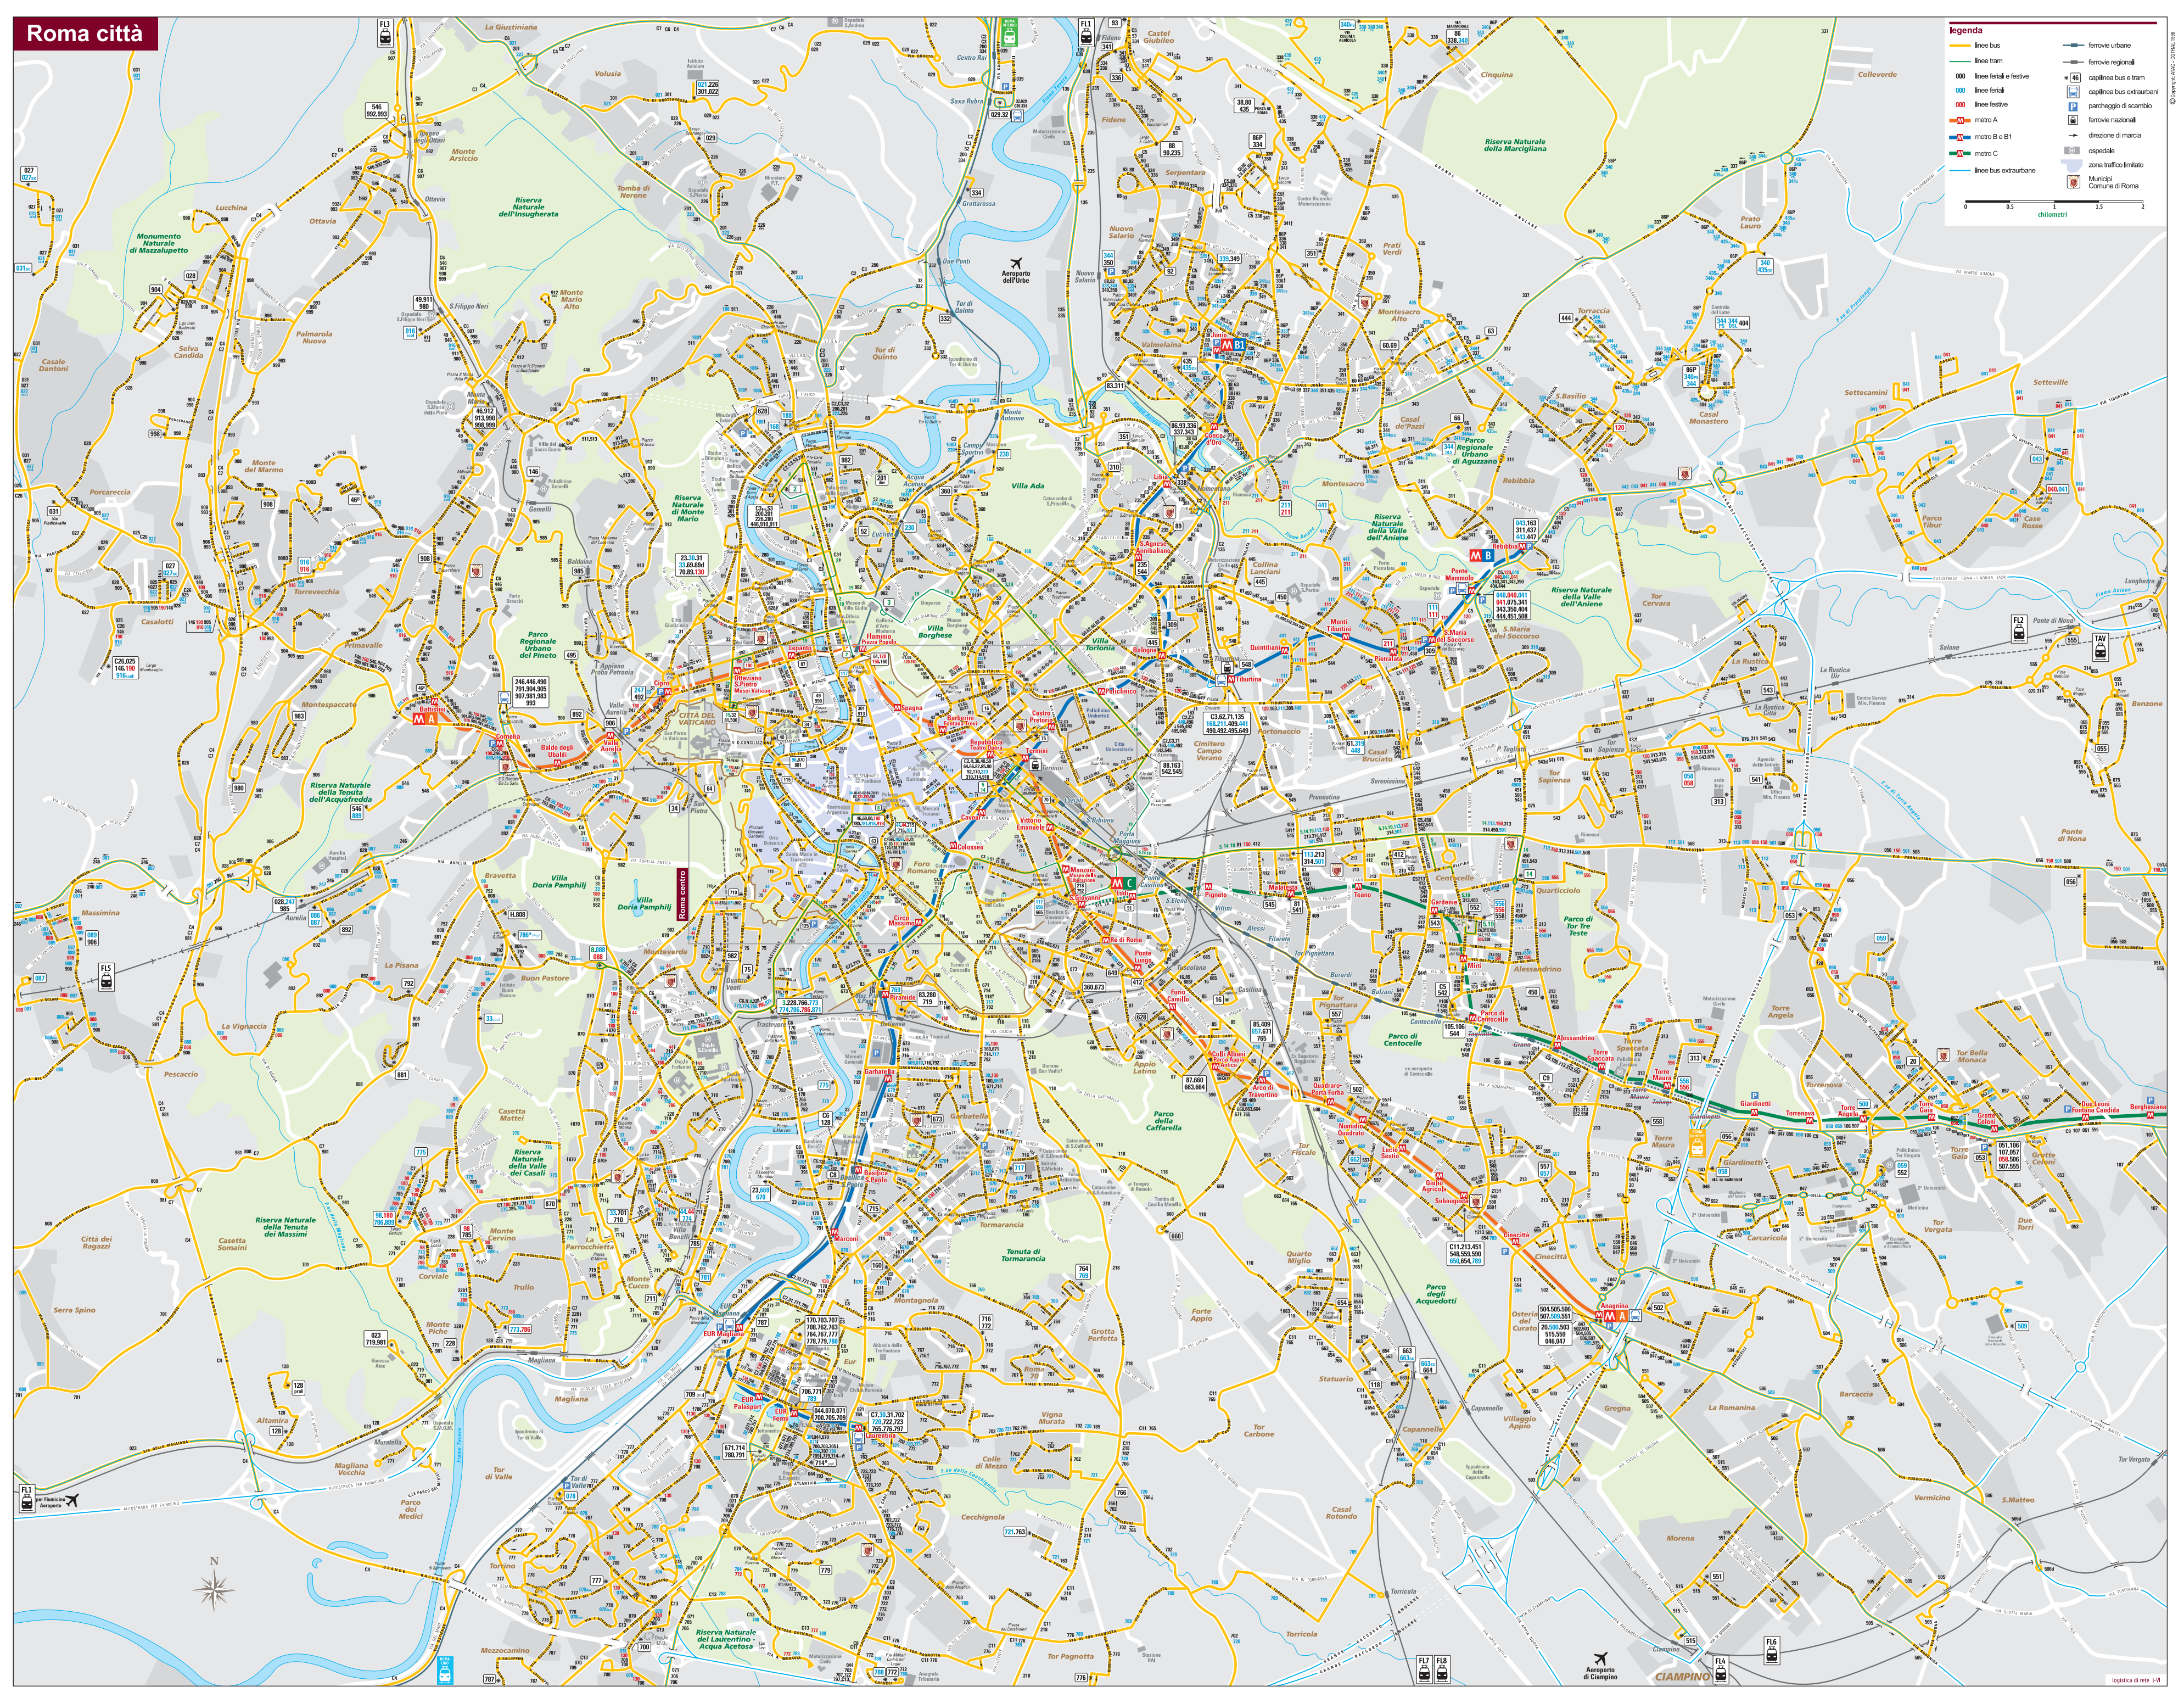

# Roma città

**legenda**

Linee bus	ferrovie urbane
Linee tram	ferrovie regionali
Linee festive e festive	capolinea bus extraurbani
Linee festive	capolinea bus e tram
Linee festive	parcheggio di scambio
Linee festive	ferrovie nazionali
Linee festive	direzione di marcia
Linee festive	ospedali
Linee festive	zona traffico limitato
Linee festive	Municipi di Roma

0 0,5 1 1,5 2  
chilometri

Copyright 2014

logistica di rete - I+D